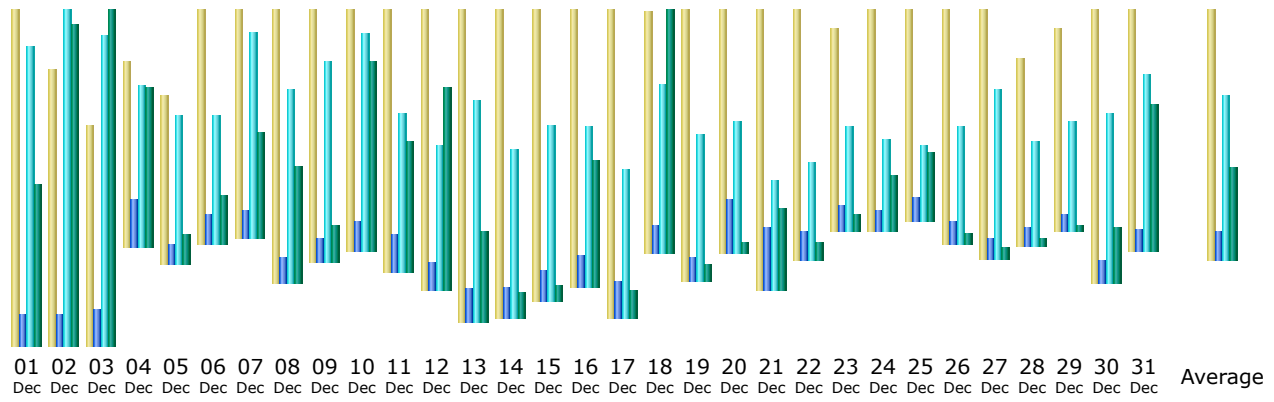

Last Update: 05 Jan 2017 - 06:18

Reported period:

Summary

Reported period	Month Dec 2016				
First visit	01 Dec 2016 - 00:00				
Last visit	31 Dec 2016 - 23:45				
	Unique visitors	Number of visits	Pages	Hits	Bandwidth
Viewed traffic *	1,948	5,166 (2.65 visits/visitor)	10,284 (1.99 Pages/Visit)	58,596 (11.34 Hits/Visit)	26.34 GB (5345.51 KB/Visit)
Not viewed traffic *			9,407	25,518	2.57 GB

Days of month

Day	Number of visits	Pages	Hits	Bandwidth
01 Dec 2016	223	350	3,420	1.48 GB
02 Dec 2016	184	357	3,826	2.97 GB
03 Dec 2016	147	420	3,532	3.09 GB
04 Dec 2016	123	549	1,849	1.47 GB
05 Dec 2016	112	222	1,680	275.78 MB
06 Dec 2016	156	339	1,455	445.40 MB
07 Dec 2016	152	300	2,355	987.95 MB
08 Dec 2016	181	288	2,200	1.07 GB
09 Dec 2016	168	260	2,288	349.14 MB
10 Dec 2016	161	330	2,470	1.75 GB
11 Dec 2016	174	416	1,788	1.19 GB
12 Dec 2016	187	298	1,657	1.86 GB
13 Dec 2016	207	362	2,527	850.95 MB
14 Dec 2016	205	350	1,915	229.83 MB
15 Dec 2016	194	345	1,999	158.35 MB
16 Dec 2016	184	361	1,816	1.16 GB
17 Dec 2016	205	407	1,695	261.69 MB
18 Dec 2016	161	302	1,922	2.24 GB
19 Dec 2016	180	270	1,679	141.09 MB
20 Dec 2016	162	599	1,505	100.82 MB
21 Dec 2016	186	712	1,236	766.47 MB
22 Dec 2016	167	329	1,114	162.31 MB
23 Dec 2016	135	280	1,183	156.19 MB
24 Dec 2016	147	223	1,035	510.37 MB
25 Dec 2016	141	267	853	643.77 MB
26 Dec 2016	156	236	1,318	95.64 MB
27 Dec 2016	166	219	1,916	96.56 MB
28 Dec 2016	124	200	1,189	58.81 MB
29 Dec 2016	135	190	1,249	40.27 MB
30 Dec 2016	182	250	1,922	527.79 MB
31 Dec 2016	161	253	2,003	1.35 GB
Average	166	331	1,890	869.93 MB
Total	5,166	10,284	58,596	26.34 GB