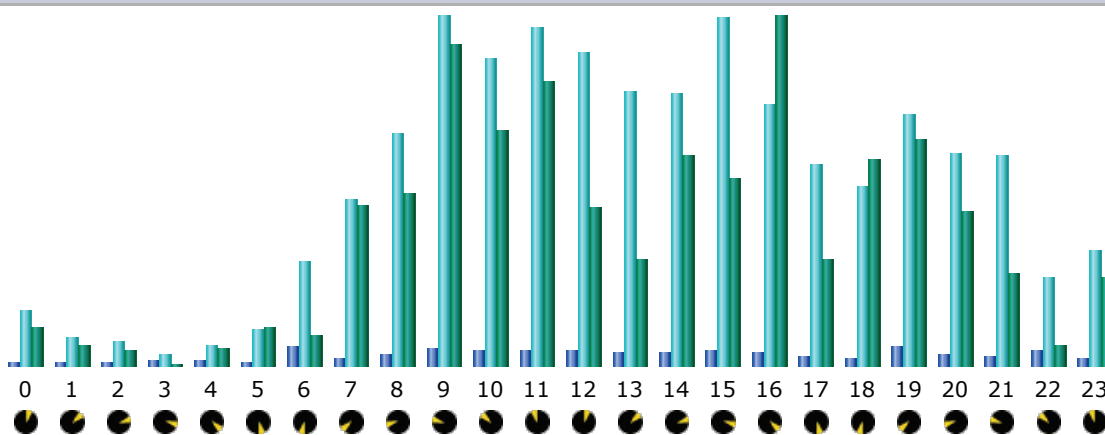

Hours

Hours	Pages	Hits	Bandwidth	Hours	Pages	Hits	Bandwidth
00	83	1,340	2.39 GB	12	375	7,614	10.26 GB
01	91	683	1.29 GB	13	295	6,676	6.86 GB
02	67	575	919.11 MB	14	294	6,608	13.59 GB
03	122	278	20.23 MB	15	332	8,489	12.15 GB
04	120	512	1.03 GB	16	302	6,350	22.63 GB
05	78	852	2.44 GB	17	234	4,901	6.90 GB
06	469	2,548	2.01 GB	18	181	4,353	13.33 GB
07	188	4,022	10.38 GB	19	441	6,130	14.62 GB
08	274	5,646	11.09 GB	20	255	5,177	10.00 GB
09	423	8,494	20.76 GB	21	230	5,134	5.95 GB
10	343	7,460	15.29 GB	22	370	2,163	1.31 GB
11	363	8,258	18.47 GB	23	165	2,825	5.70 GB