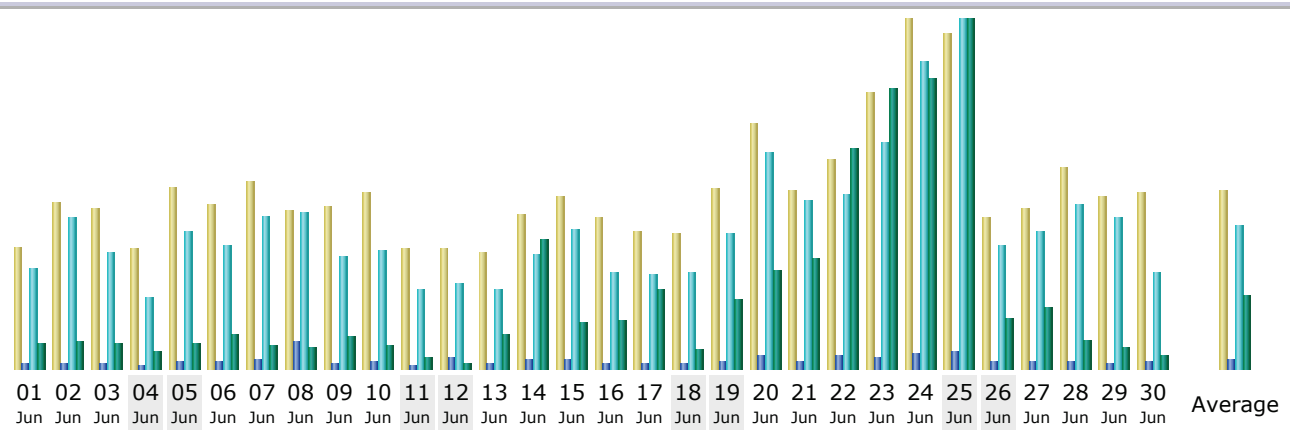

### Summary

<b>Reported period</b>	Month Jun 2016				
<b>First visit</b>	01 Jun 2016 - 00:45				
<b>Last visit</b>	30 Jun 2016 - 23:23				
	<b>Unique visitors</b>	<b>Number of visits</b>	<b>Pages</b>	<b>Hits</b>	<b>Bandwidth</b>
Viewed traffic *	<b>2,108</b>	<b>2,685</b> (1.27 visits/visitor)	<b>6,095</b> (2.27 Pages/Visit)	<b>107,088</b> (39.88 Hits/Visit)	<b>209.37 GB</b> (81765.56 KB/Visit)
Not viewed traffic *			<b>7,922</b>	<b>18,335</b>	<b>1.36 GB</b>

### Days of month

Day	Number of visits	Pages	Hits	Bandwidth
01 Jun 2016	61	104	2,502	2.24 GB
02 Jun 2016	84	133	3,775	2.57 GB
03 Jun 2016	81	129	2,903	2.33 GB
04 Jun 2016	60	94	1,781	1.50 GB
05 Jun 2016	91	173	3,431	2.26 GB
06 Jun 2016	83	190	3,112	3.14 GB
07 Jun 2016	94	211	3,843	2.21 GB
08 Jun 2016	80	659	3,929	1.85 GB
09 Jun 2016	82	118	2,783	3.02 GB
10 Jun 2016	88	147	2,960	2.10 GB
11 Jun 2016	60	88	1,952	1.02 GB
12 Jun 2016	60	284	2,127	562.40 MB
13 Jun 2016	58	105	1,960	3.20 GB
14 Jun 2016	78	213	2,852	12.30 GB
15 Jun 2016	87	216	3,505	4.33 GB
16 Jun 2016	76	124	2,423	4.60 GB
17 Jun 2016	69	141	2,380	7.53 GB
18 Jun 2016	68	123	2,425	1.83 GB
19 Jun 2016	90	181	3,410	6.47 GB
20 Jun 2016	124	298	5,420	9.37 GB
21 Jun 2016	89	192	4,219	10.46 GB
22 Jun 2016	105	312	4,372	20.87 GB
23 Jun 2016	139	263	5,696	26.60 GB
24 Jun 2016	176	389	7,722	27.52 GB
25 Jun 2016	169	390	8,769	33.17 GB
26 Jun 2016	76	154	3,117	4.77 GB
27 Jun 2016	81	175	3,422	5.74 GB
28 Jun 2016	101	186	4,139	2.68 GB
29 Jun 2016	87	140	3,766	1.85 GB
30 Jun 2016	88	163	2,393	1.29 GB
Average	89	203	3,569	6.98 GB
Total	2,685	6,095	107,088	209.37 GB