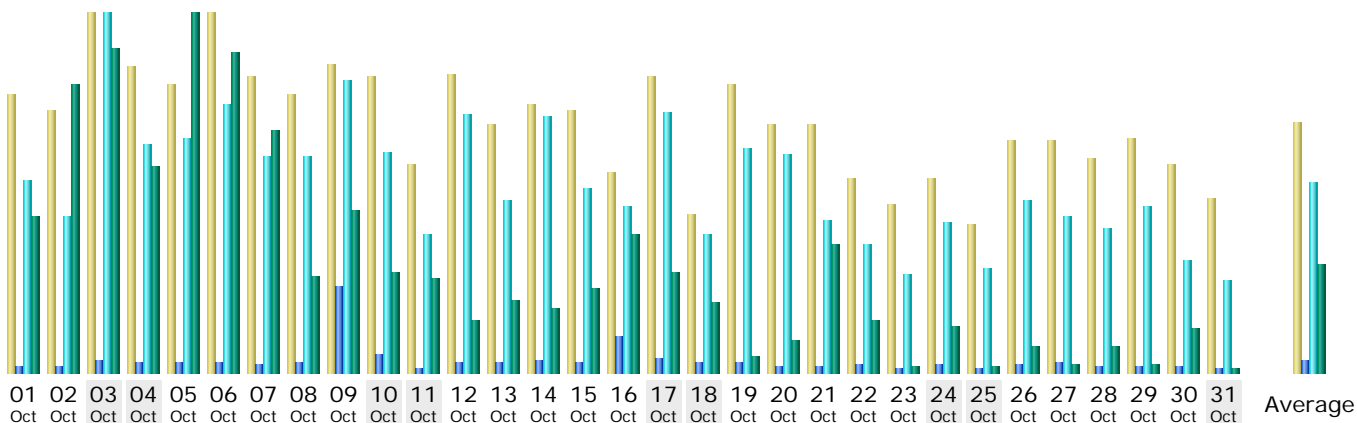

Last Update: 21 Nov 2015 - 19:22 [Update now](#)

Reported period:

Summary

Reported period	Month Oct 2015				
First visit	01 Oct 2015 - 00:29				
Last visit	31 Oct 2015 - 23:19				
	Unique visitors	Number of visits	Pages	Hits	Bandwidth
Viewed traffic *	1,810	2,311 (1.27 visits/visitor)	5,824 (2.52 Pages/Visit)	87,285 (37.76 Hits/Visit)	31.32 GB (14212.85 KB/Visit)
Not viewed traffic *			7,290	16,209	1.31 GB

Days of month

Day	Number of visits	Pages	Hits	Bandwidth
01 Oct 2015	83	115	2,845	1.47 GB
02 Oct 2015	78	108	2,335	2.69 GB
03 Oct 2015	107	198	5,325	3.04 GB
04 Oct 2015	91	154	3,399	1.94 GB
05 Oct 2015	86	152	3,478	3.36 GB
06 Oct 2015	107	148	3,973	2.99 GB
07 Oct 2015	88	141	3,206	2.26 GB
08 Oct 2015	83	156	3,209	930.10 MB
09 Oct 2015	92	1,281	4,329	1.52 GB
10 Oct 2015	88	267	3,269	973.50 MB
11 Oct 2015	62	82	2,063	903.34 MB
12 Oct 2015	89	161	3,824	511.13 MB
13 Oct 2015	74	176	2,573	697.38 MB
14 Oct 2015	80	205	3,809	613.14 MB
15 Oct 2015	78	164	2,740	812.35 MB
16 Oct 2015	60	558	2,460	1.29 GB
17 Oct 2015	88	213	3,870	969.86 MB
18 Oct 2015	47	163	2,067	682.32 MB
19 Oct 2015	86	161	3,317	154.31 MB
20 Oct 2015	74	105	3,235	308.46 MB
21 Oct 2015	74	103	2,261	1.21 GB
22 Oct 2015	58	124	1,903	507.18 MB
23 Oct 2015	50	68	1,457	70.63 MB
24 Oct 2015	58	124	2,243	450.96 MB
25 Oct 2015	44	60	1,564	60.02 MB
26 Oct 2015	69	121	2,549	265.11 MB
27 Oct 2015	69	153	2,327	83.87 MB
28 Oct 2015	64	100	2,143	258.11 MB
29 Oct 2015	70	97	2,457	80.65 MB
30 Oct 2015	62	94	1,679	424.11 MB
31 Oct 2015	52	72	1,376	44.51 MB
Average	74	187	2,815	1.01 GB
Total	2,311	5,824	87,285	31.32 GB