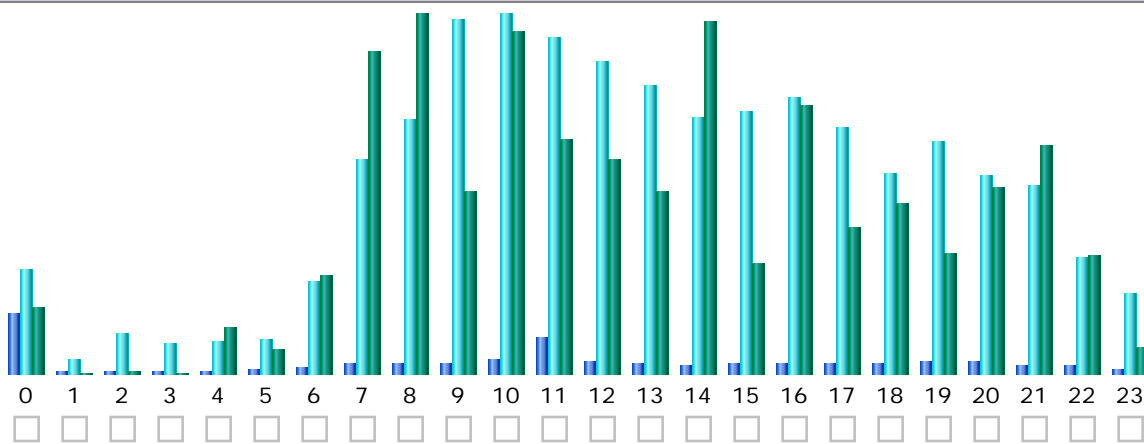

Days of month

Day	Number of visits	Pages	Hits	Bandwidth
01 Oct 2015	83	115	2,845	1.47 GB
02 Oct 2015	78	108	2,335	2.69 GB
03 Oct 2015	107	198	5,325	3.04 GB
04 Oct 2015	91	154	3,399	1.94 GB
05 Oct 2015	86	152	3,478	3.36 GB
06 Oct 2015	107	148	3,973	2.99 GB
07 Oct 2015	88	141	3,206	2.26 GB
08 Oct 2015	83	156	3,209	930.10 MB
09 Oct 2015	92	1,281	4,329	1.52 GB
10 Oct 2015	88	267	3,269	973.50 MB
11 Oct 2015	62	82	2,063	903.34 MB
12 Oct 2015	89	161	3,824	511.13 MB
13 Oct 2015	74	176	2,573	697.38 MB
14 Oct 2015	80	205	3,809	613.14 MB
15 Oct 2015	78	164	2,740	812.35 MB
16 Oct 2015	60	558	2,460	1.29 GB
17 Oct 2015	88	213	3,870	969.86 MB
18 Oct 2015	47	163	2,067	682.32 MB
19 Oct 2015	86	161	3,317	154.31 MB
20 Oct 2015	74	105	3,235	308.46 MB
21 Oct 2015	74	103	2,261	1.21 GB
22 Oct 2015	58	124	1,903	507.18 MB
23 Oct 2015	50	68	1,457	70.63 MB
24 Oct 2015	58	124	2,243	450.96 MB
25 Oct 2015	44	60	1,564	60.02 MB
26 Oct 2015	69	121	2,549	265.11 MB
27 Oct 2015	69	153	2,327	83.87 MB
28 Oct 2015	64	100	2,143	258.11 MB
29 Oct 2015	70	97	2,457	80.65 MB
30 Oct 2015	62	94	1,679	424.11 MB
31 Oct 2015	52	72	1,376	44.51 MB
Average	74	187	2,815	1.01 GB
Total	2,311	5,824	87,285	31.32 GB

Days of week

Day	Pages	Hits	Bandwidth
Mon	148	3,292	1.07 GB
Tue	145	3,027	1.01 GB
Wed	137	2,854	1.08 GB
Thu	131	2,630	767.69 MB
Fri	421	2,452	1.20 GB
Sat	174	3,216	1.08 GB
Sun	114	2,273	907.43 MB

Hours

Hours	Pages	Hits	Bandwidth	Hours	Pages	Hits	Bandwidth
00	1,187	2,009	559.37 MB	12	268	6,004	1.76 GB
01	64	298	10.54 MB	13	229	5,566	1.50 GB
02	62	789	26.07 MB	14	184	4,948	2.89 GB
03	68	589	14.35 MB	15	229	5,061	938.83 MB
04	55	622	394.78 MB	16	216	5,335	2.20 GB
05	111	659	212.59 MB	17	230	4,762	1.20 GB
06	134	1,796	836.30 MB	18	213	3,848	1.40 GB
07	229	4,154	2.64 GB	19	253	4,480	1010.24 MB
08	203	4,889	2.95 GB	20	264	3,817	1.54 GB
09	229	6,829	1.50 GB	21	161	3,642	1.88 GB
10	274	6,925	2.81 GB	22	163	2,242	1002.44 MB
11	696	6,471	1.93 GB	23	102	1,550	227.50 MB