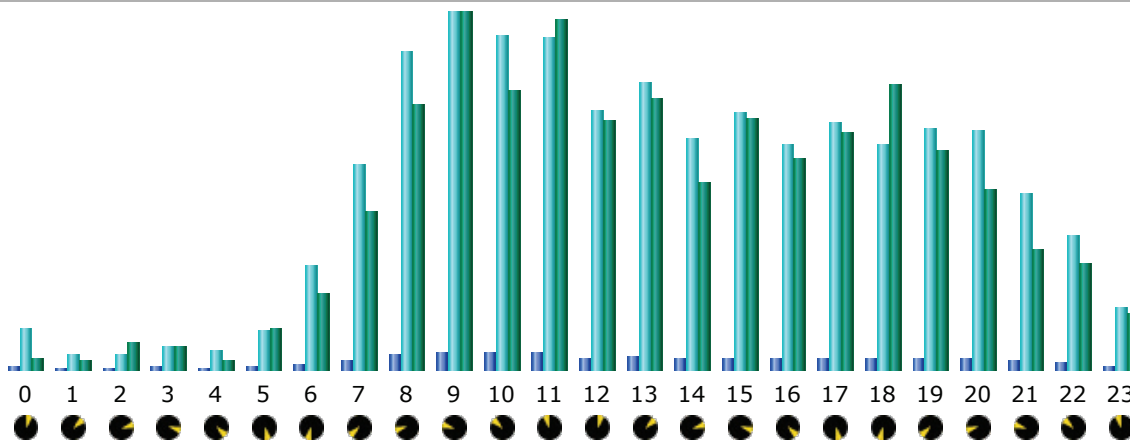

Hours

Hours	Pages	Hits	Bandwidth	Hours	Pages	Hits	Bandwidth
00	119	2,050	59.11 MB	12	583	12,887	1.43 GB
01	63	730	51.54 MB	13	649	14,289	1.56 GB
02	92	791	159.10 MB	14	533	11,575	1.08 GB
03	157	1,112	140.39 MB	15	543	12,816	1.45 GB
04	97	927	50.32 MB	16	532	11,289	1.21 GB
05	121	1,975	240.78 MB	17	556	12,374	1.37 GB
06	280	5,153	451.67 MB	18	549	11,219	1.64 GB
07	468	10,251	926.22 MB	19	554	12,043	1.27 GB
08	735	15,924	1.53 GB	20	553	11,947	1.04 GB