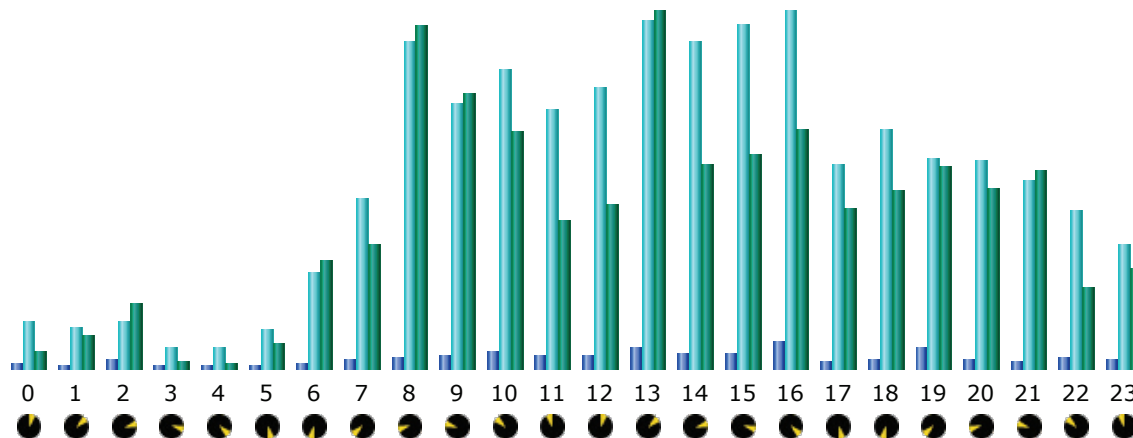

25 Aug 2015	105	199	4,867	532.83 MB
26 Aug 2015	102	158	4,121	446.08 MB
27 Aug 2015	106	170	3,740	361.32 MB
28 Aug 2015	107	426	4,705	311.59 MB
29 Aug 2015	87	438	4,016	257.05 MB
30 Aug 2015	85	223	3,681	519.34 MB
31 Aug 2015	120	511	5,607	683.61 MB
Average	86	203	3,639	313.46 MB
Total	2,672	6,304	112,818	9.49 GB

Days of week

Day	Pages	Hits	Bandwidth
Mon	250	3,757	414.94 MB
Tue	161	3,842	321.84 MB
Wed	235	3,533	320.39 MB
Thu	161	3,444	287.28 MB
Fri	239	3,792	291.24 MB
Sat	195	3,354	209.30 MB
Sun	177	3,762	342.59 MB

Hours