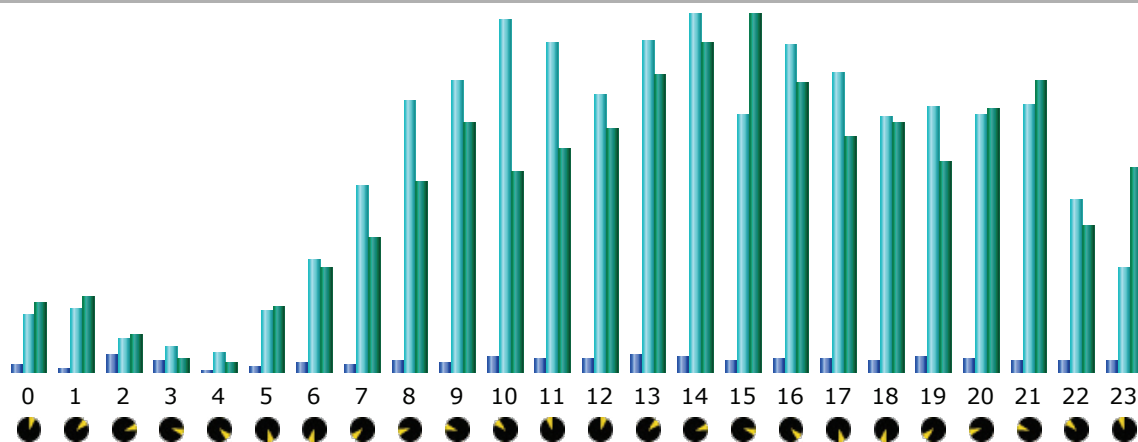

26 Jul 2015	75	169	2,839	316.29 MB
27 Jul 2015	81	294	3,393	156.23 MB
28 Jul 2015	88	293	2,818	126.97 MB
29 Jul 2015	92	185	2,124	123.49 MB
30 Jul 2015	122	243	3,644	331.32 MB
31 Jul 2015	93	222	3,793	330.62 MB
Average	85	175	3,294	219.60 MB
Total	2,651	5,428	102,127	6.65 GB

Days of week

Day	Pages	Hits	Bandwidth
Mon	205	3,811	244.45 MB
Tue	254	3,350	250.87 MB
Wed	154	2,982	197.74 MB
Thu	171	3,307	231.12 MB
Fri	159	3,423	219.05 MB
Sat	135	3,105	154.11 MB
Sun	154	3,122	242.58 MB

Hours