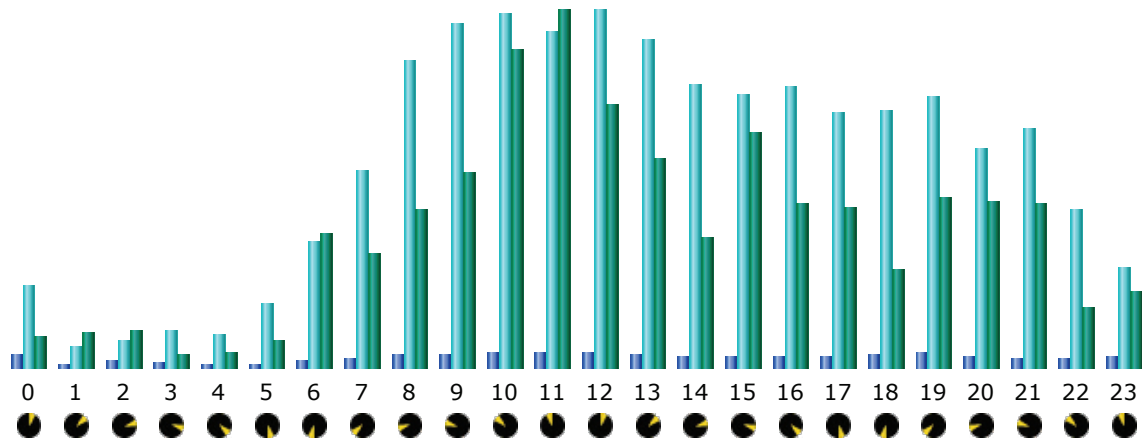

Hours

Hours	Pages	Hits	Bandwidth	Hours	Pages	Hits	Bandwidth
00	276	1,745	44.92 MB	12	318	7,480	394.20 MB
01	44	453	53.50 MB	13	275	6,889	313.70 MB
02	132	576	53.71 MB	14	237	5,929	195.16 MB
03	99	780	20.57 MB	15	247	5,731	352.33 MB
04	82	676	23.44 MB	16	247	5,863	244.20 MB
05	79	1,354	39.97 MB	17	234	5,340	237.84 MB
06	150	2,650	200.98 MB	18	267	5,366	147.86 MB
07	175	4,133	171.98 MB	19	313	5,689	254.99 MB
08	280	6,420	235.80 MB	20	212	4,594	248.30 MB