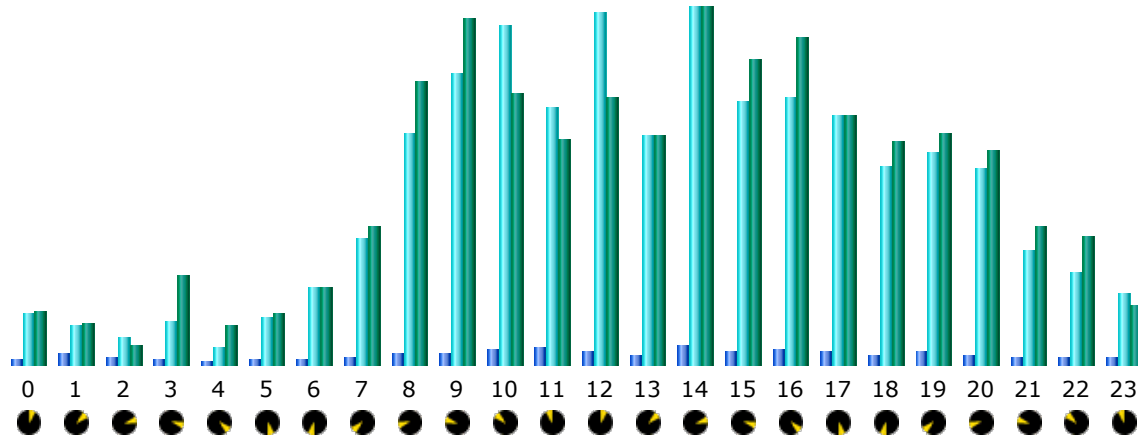

25 Mar 2015	82	166	2,789	113.17 MB
26 Mar 2015	93	249	2,625	103.72 MB
27 Mar 2015	74	209	3,010	146.55 MB
28 Mar 2015	60	117	1,850	78.32 MB
29 Mar 2015	93	217	3,050	177.15 MB
30 Mar 2015	116	307	4,223	166.58 MB
31 Mar 2015	62	122	2,213	89.59 MB
Average	74	153	2,743	134.98 MB
Total	2,301	4,754	85,035	4.09 GB

Days of week

Day	Pages	Hits	Bandwidth
Mon	212	3,149	133.62 MB
Tue	124	2,777	123.57 MB
Wed	114	2,354	102.72 MB
Thu	160	2,774	151.72 MB
Fri	158	3,185	147.24 MB
Sat	134	2,482	154.49 MB
Sun	160	2,444	134.75 MB

Hours